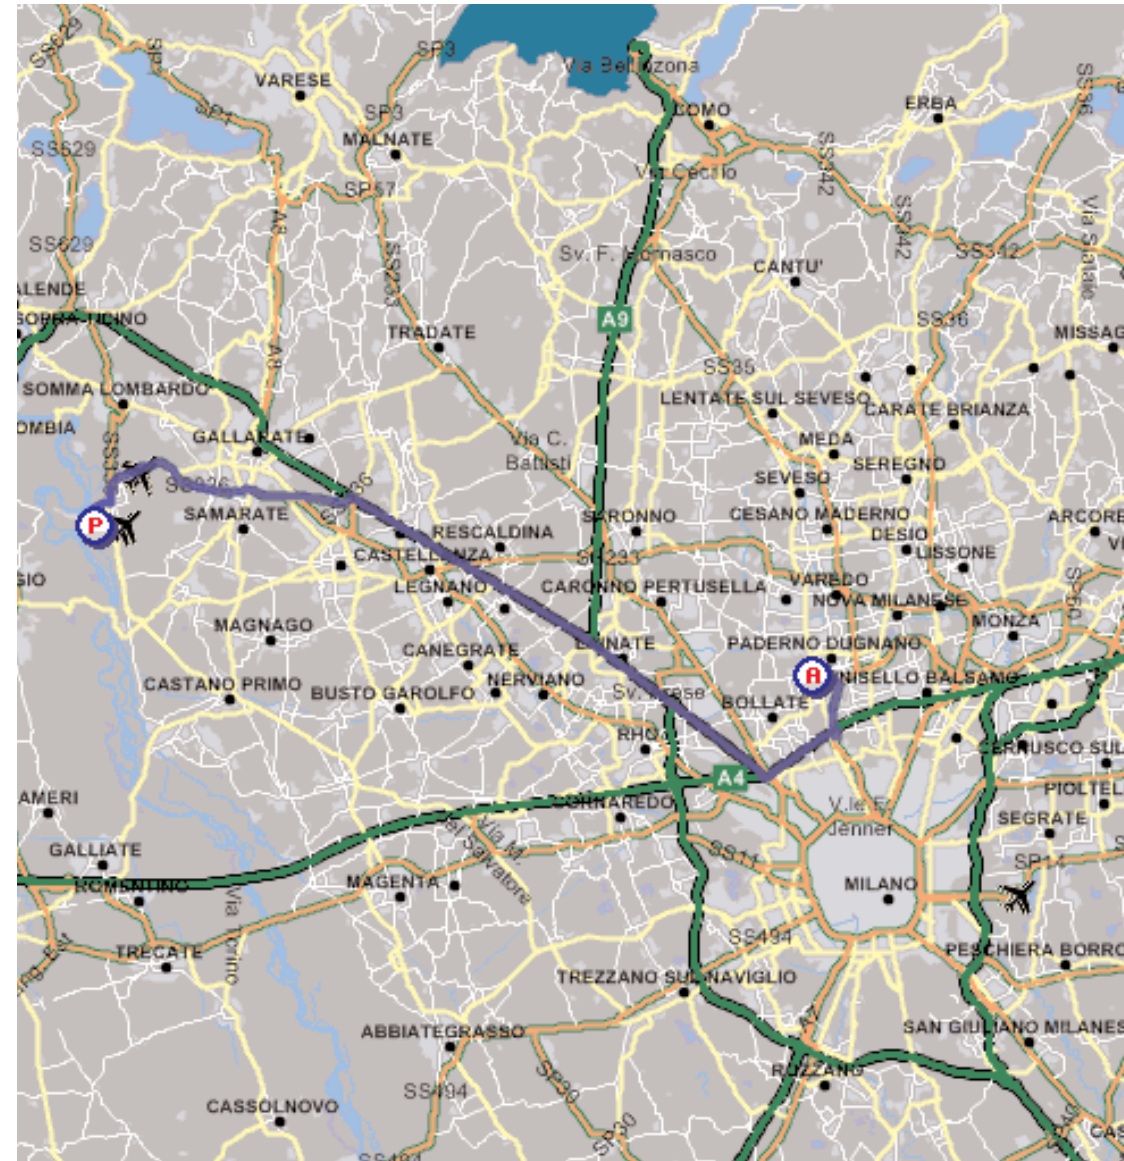

Como llegar desde los aeropuertos de Milano

REVICART S.r.l.

Via E. Mattei, 13

20037 Paderno Dugnano

(Milano) Italia

Tel. (+39) 02.99.04.81.75

Fax:(+39) 02.99.04.82.00

MALPENSA

- Tomar la A8 hacia MILANO-VARESE (aproximadamente 40 Km.)
- En la bifurcación MILANO – VARESE tomar MILANO
- Uscire a CORMANO.
- Superada el peaje de MILANO NORD, seguir en dirección A4 por VENEZIA
- Salir en CORMANO
- En la bifurcación tomar la COMO-MEDA. Tomar la segunda salida en BOLLATE/RHO
- Girar a la derecha en la segunda salida, LENTATE SUL SEVESO
- Yendo a la derecha proseguir por Via Reali aproximadamente unos 20 metros, hasta el semáforo, allí girar a la izquierda y luego enseguida a la izquierda.
- La primera calle a la derecha es la Via Mattei

LINATE

- Tomar la A4 BRESCIA / VENEZIA
- Cambiar a la derecha COMO /MONZA
- Pasado el peaje seguir en dirección COMO
- Proseguir hasta la bifurcación Milano-Como: tomar hacia COMO
- Proseguir por la SS35 Milano-Meda
- Salir en BOLLATE/RHO, y proseguir por la SP46
- Girar a la derecha a la segunda salida, LENTATE SUL SEVESO
- Yendo a la derecha proseguir por Via Reali, al semáforo girar a la izquierda y luego enseguida a la izquierda
- La primera calle a la derecha es la Via Mattei

ORIO AL SERIO-BERGAMO

- Tomar la A4, dirección a MILANO
- Salir en CORMANO
- En la bifurcación tomar la COMO-MEDA
- Tomar la segunda salida en BOLLATE/RHO
- Girar a la derecha en la segunda salida, LENTATE SUL SEVESO
- Yendo a la derecha proseguir por Via Reali aproximadamente unos 20 metros hasta el semáforo, allí girar a la izquierda y luego enseguida a la izquierda.
- La primera calle a la derecha es la Via Mattei