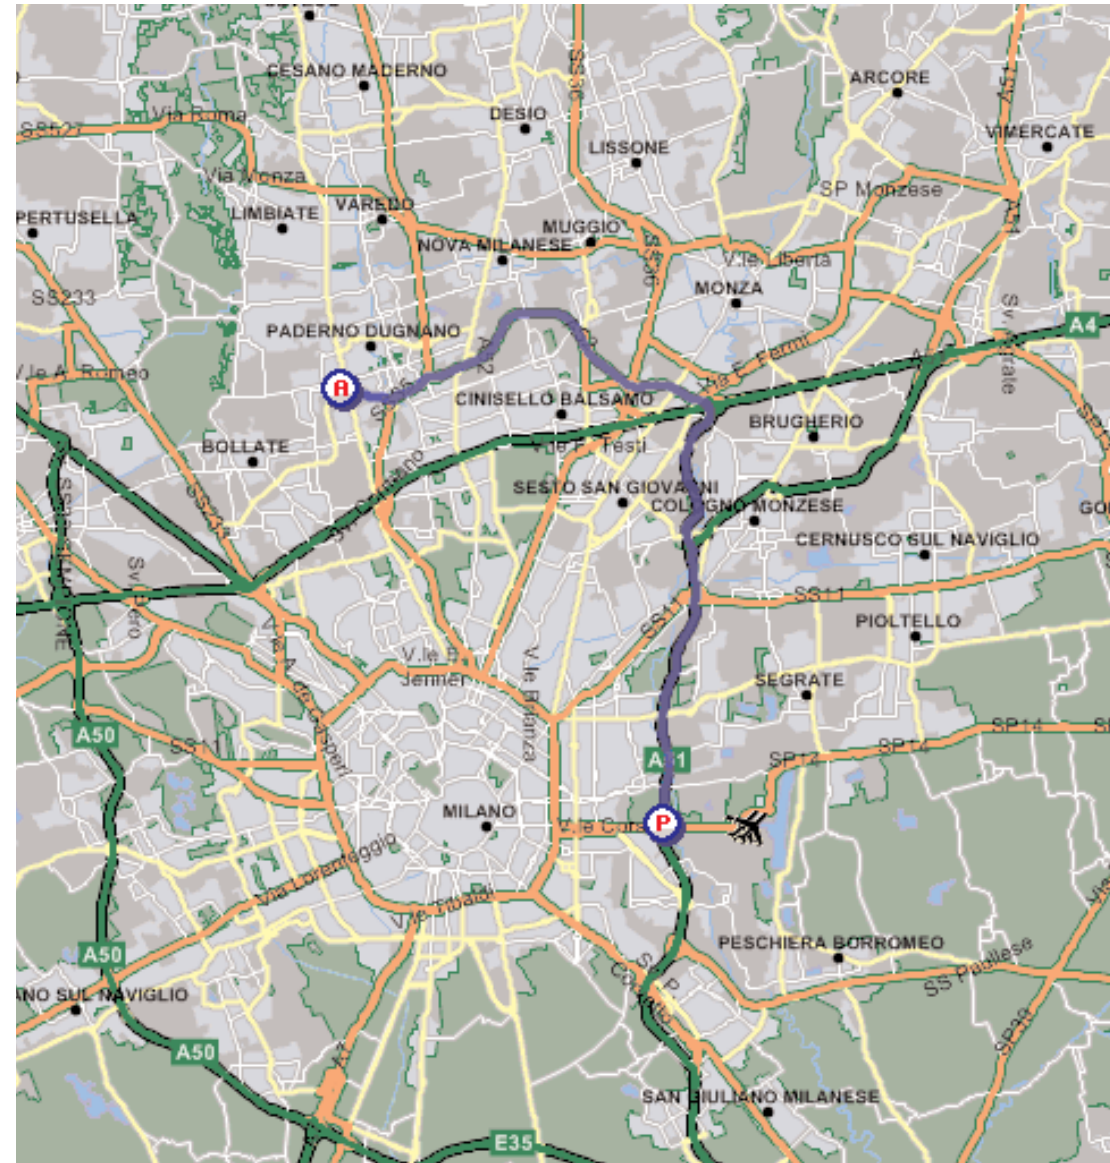

Como llegar desde los aeropuertos de Milano

REVICART S.r.l.

Via E. Mattei, 13

20037 Paderno Dugnano

(Milano) Italia

Tel. (+39) 02.99.04.81.75

Fax:(+39) 02.99.04.82.00

MALPENSA

- Tomar la A8 hacia MILANO-VARESE (aproximadamente 40 Km.)
- En la bifurcación MILANO – VARESE tomar MILANO
- Uscire a CORMANO.
- Superada el peaje de MILANO NORD, seguir en dirección A4 por VENEZIA
- Salir en CORMANO
- En la bifurcación tomar la COMO-MEDA. Tomar la segunda salida en BOLLATE/RHO
- Girar a la derecha en la segunda salida, LENTATE SUL SEVESO
- Yendo a la derecha proseguir por Via Reali aproximadamente unos 20 metros, hasta el semáforo, allí girar a la izquierda y luego enseguida a la izquierda.
- La primera calle a la derecha es la Via Mattei

LINATE

- Tomar la A4 BRESCIA / VENEZIA
- Cambiar a la derecha COMO /MONZA
- Pasado el peaje seguir en dirección COMO
- Proseguir hasta la bifurcación Milano-Como: tomar hacia COMO
- Proseguir por la SS35 Milano-Meda
- Salir en BOLLATE/RHO, y proseguir por la SP46
- Girar a la derecha a la segunda salida, LENTATE SUL SEVESO
- Yendo a la derecha proseguir por Via Reali, al semáforo girar a la izquierda y luego enseguida a la izquierda
- La primera calle a la derecha es la Via Mattei

ORIO AL SERIO-BERGAMO

- Tomar la A4, dirección a MILANO
- Salir en CORMANO
- En la bifurcación tomar la COMO-MEDA
- Tomar la segunda salida en BOLLATE/RHO
- Girar a la derecha en la segunda salida, LENTATE SUL SEVESO
- Yendo a la derecha proseguir por Via Reali aproximadamente unos 20 metros hasta el semáforo, allí girar a la izquierda y luego enseguida a la izquierda.
- La primera calle a la derecha es la Via Mattei